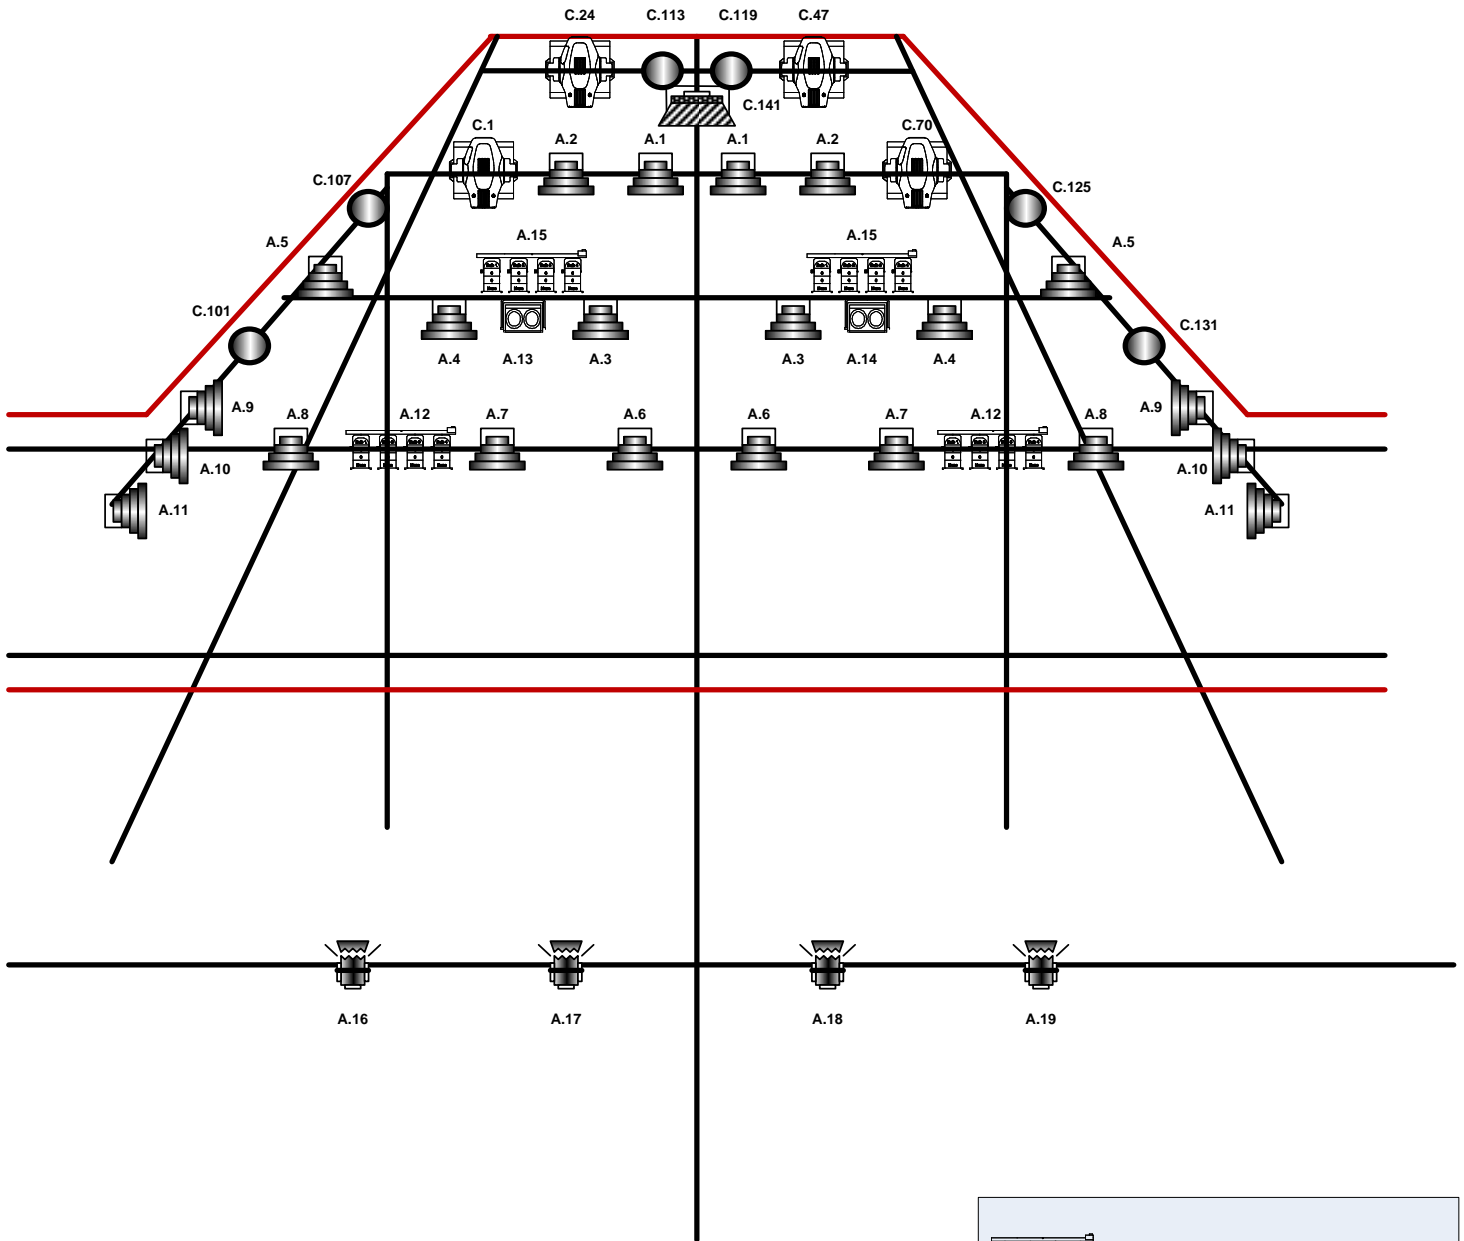

Lichtplot Ekko 2017 Februari

Stage

	Pin spot-bar
A.2	DMX adres
	ETC S4 par 575W
	Showtec Cate-eye blinder
	CLS Colourpar 12
	SGM Idea spot 300
	Martin Atomic 3000
	Fresnel 500W