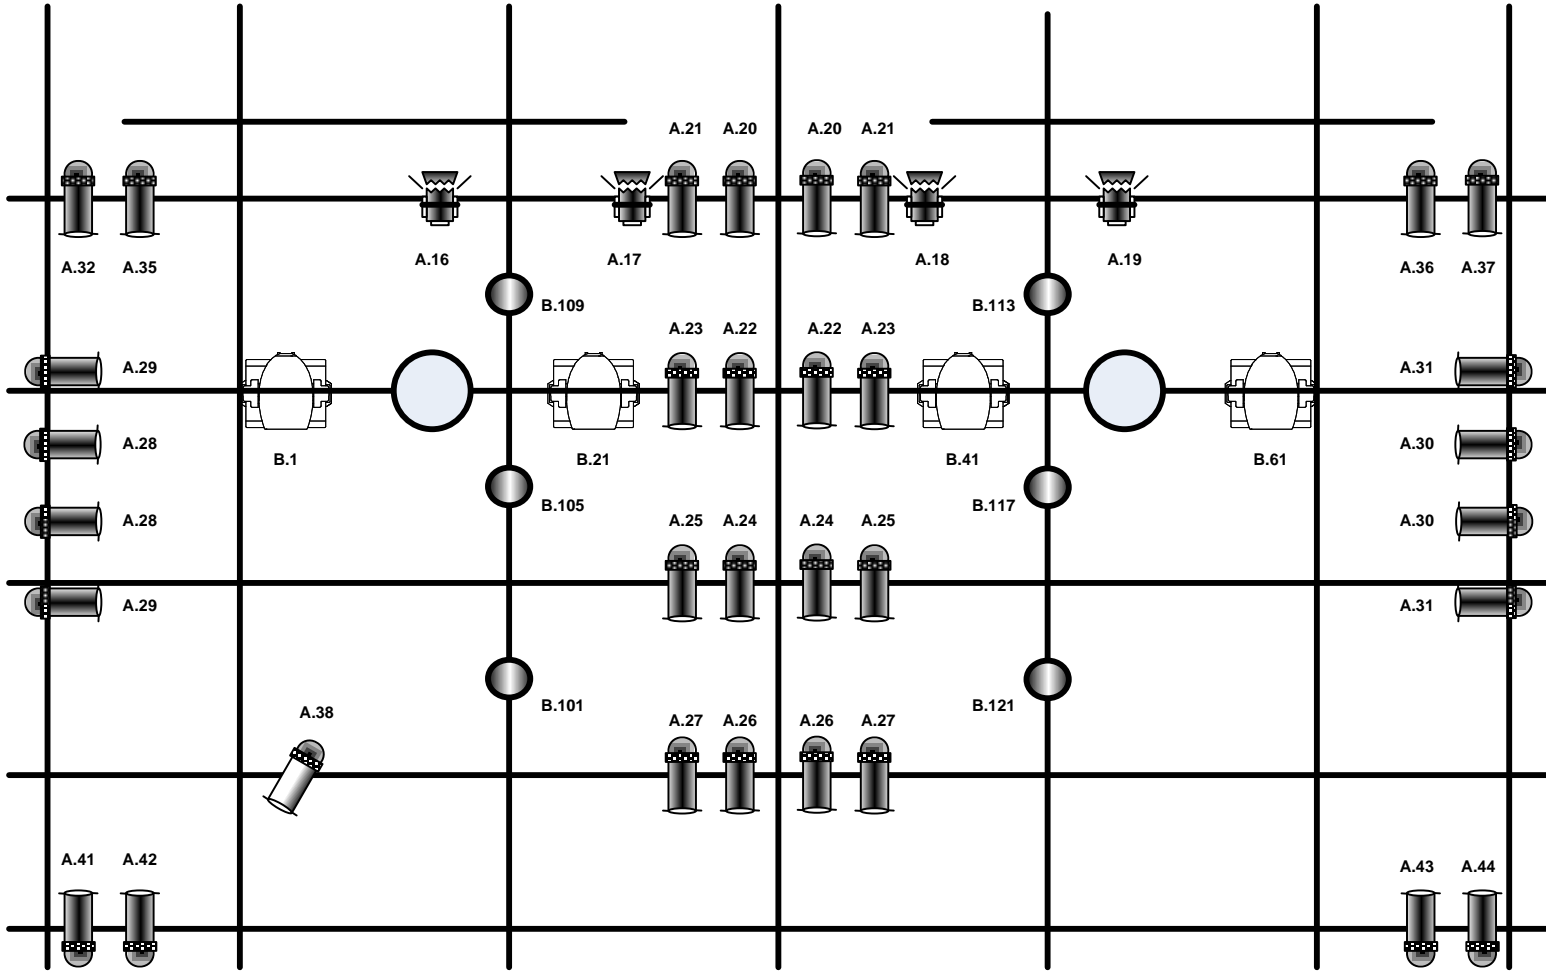

Lichtplot Ekko 2017 Februari

Stage

	Pin spot-bar
A.2	DMX adres
	ETC S4 par 575W
	Showtec Cate-eye blinder
	CLS Colourpar 12
	SGM Idea spot 300
	Martin Atomic 3000
	Fresnel 500W

Hall

A.20	DMX adres
	PAR 64 500W
	Robe Colorspot 250 AT
	Multiform multispot ledpar
	Fresnel 500W
	Discobol