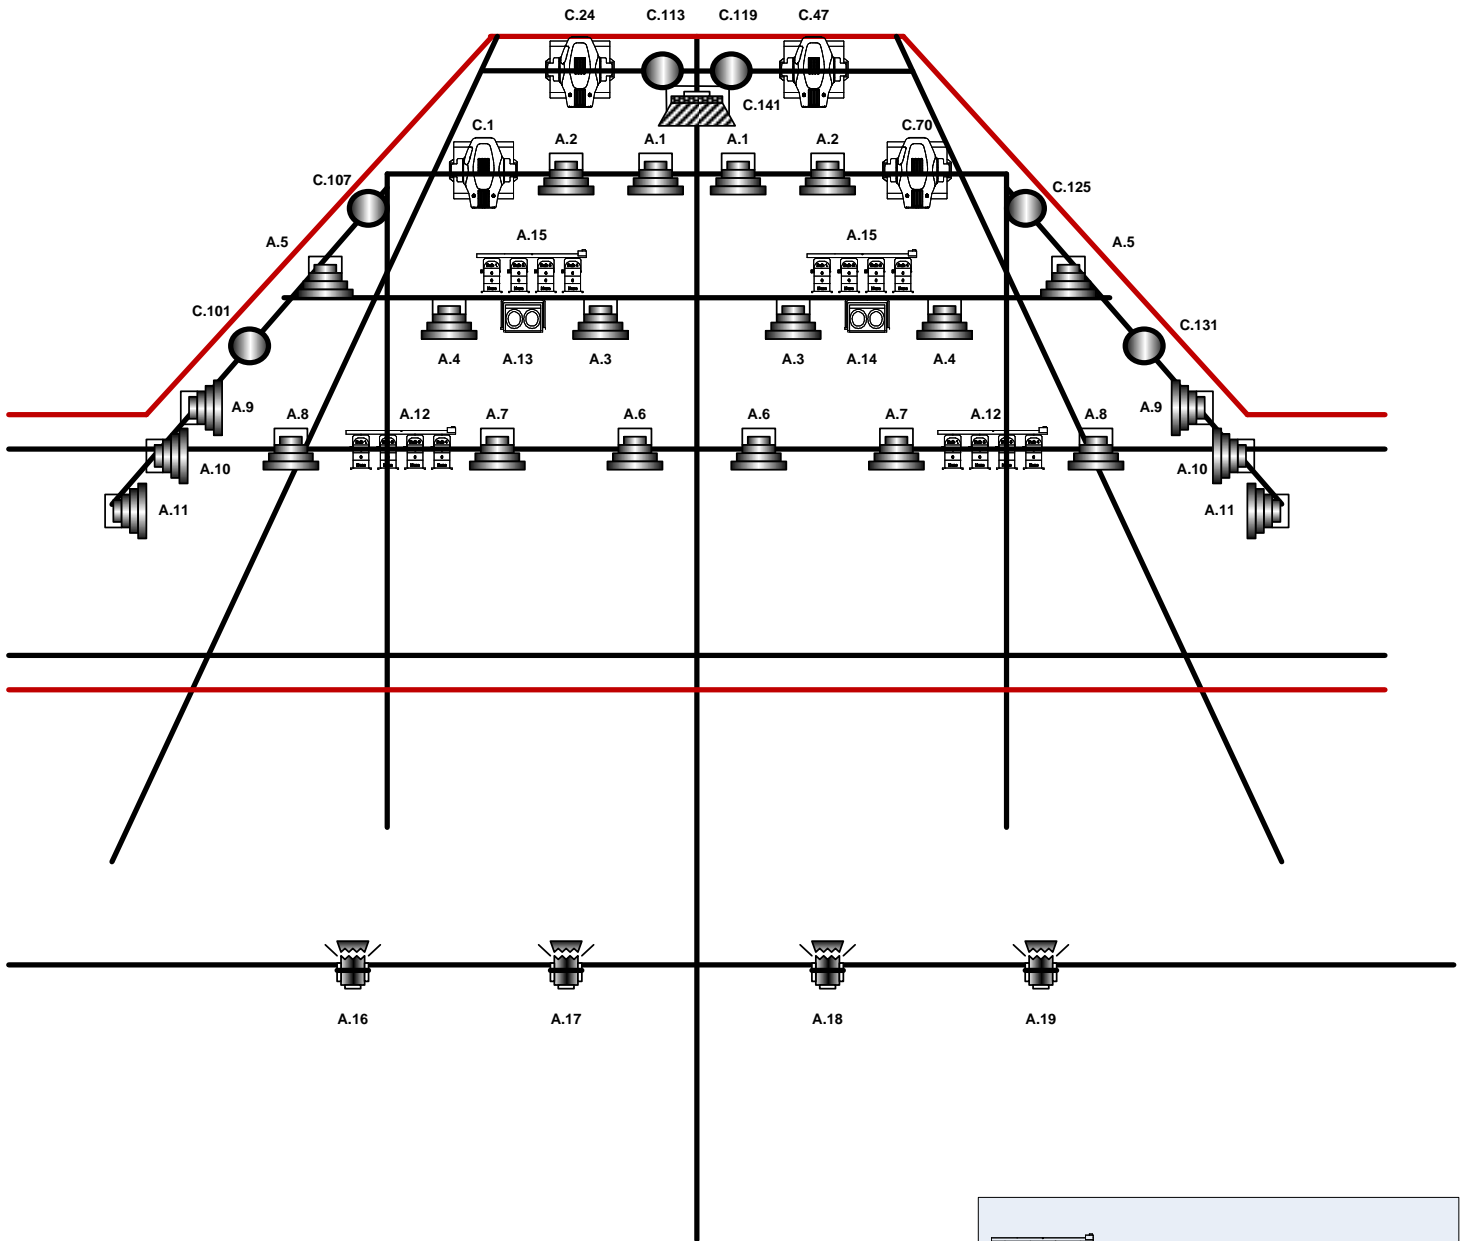

Lichtplot Ekko 2017 Februari

Stage

	Pin spot-bar
A.2	DMX adres
	ETC S4 par 575W
	Showtec Cate-eye blinder
	CLS Colourpar 12
	SGM Idea spot 300
	Martin Atomic 3000
	Fresnel 500W

Hall

A.20	DMX adres
	PAR 64 500W
	Robe Colorspot 250 AT
	Multiform multispot ledpar
	Fresnel 500W
	Discobol