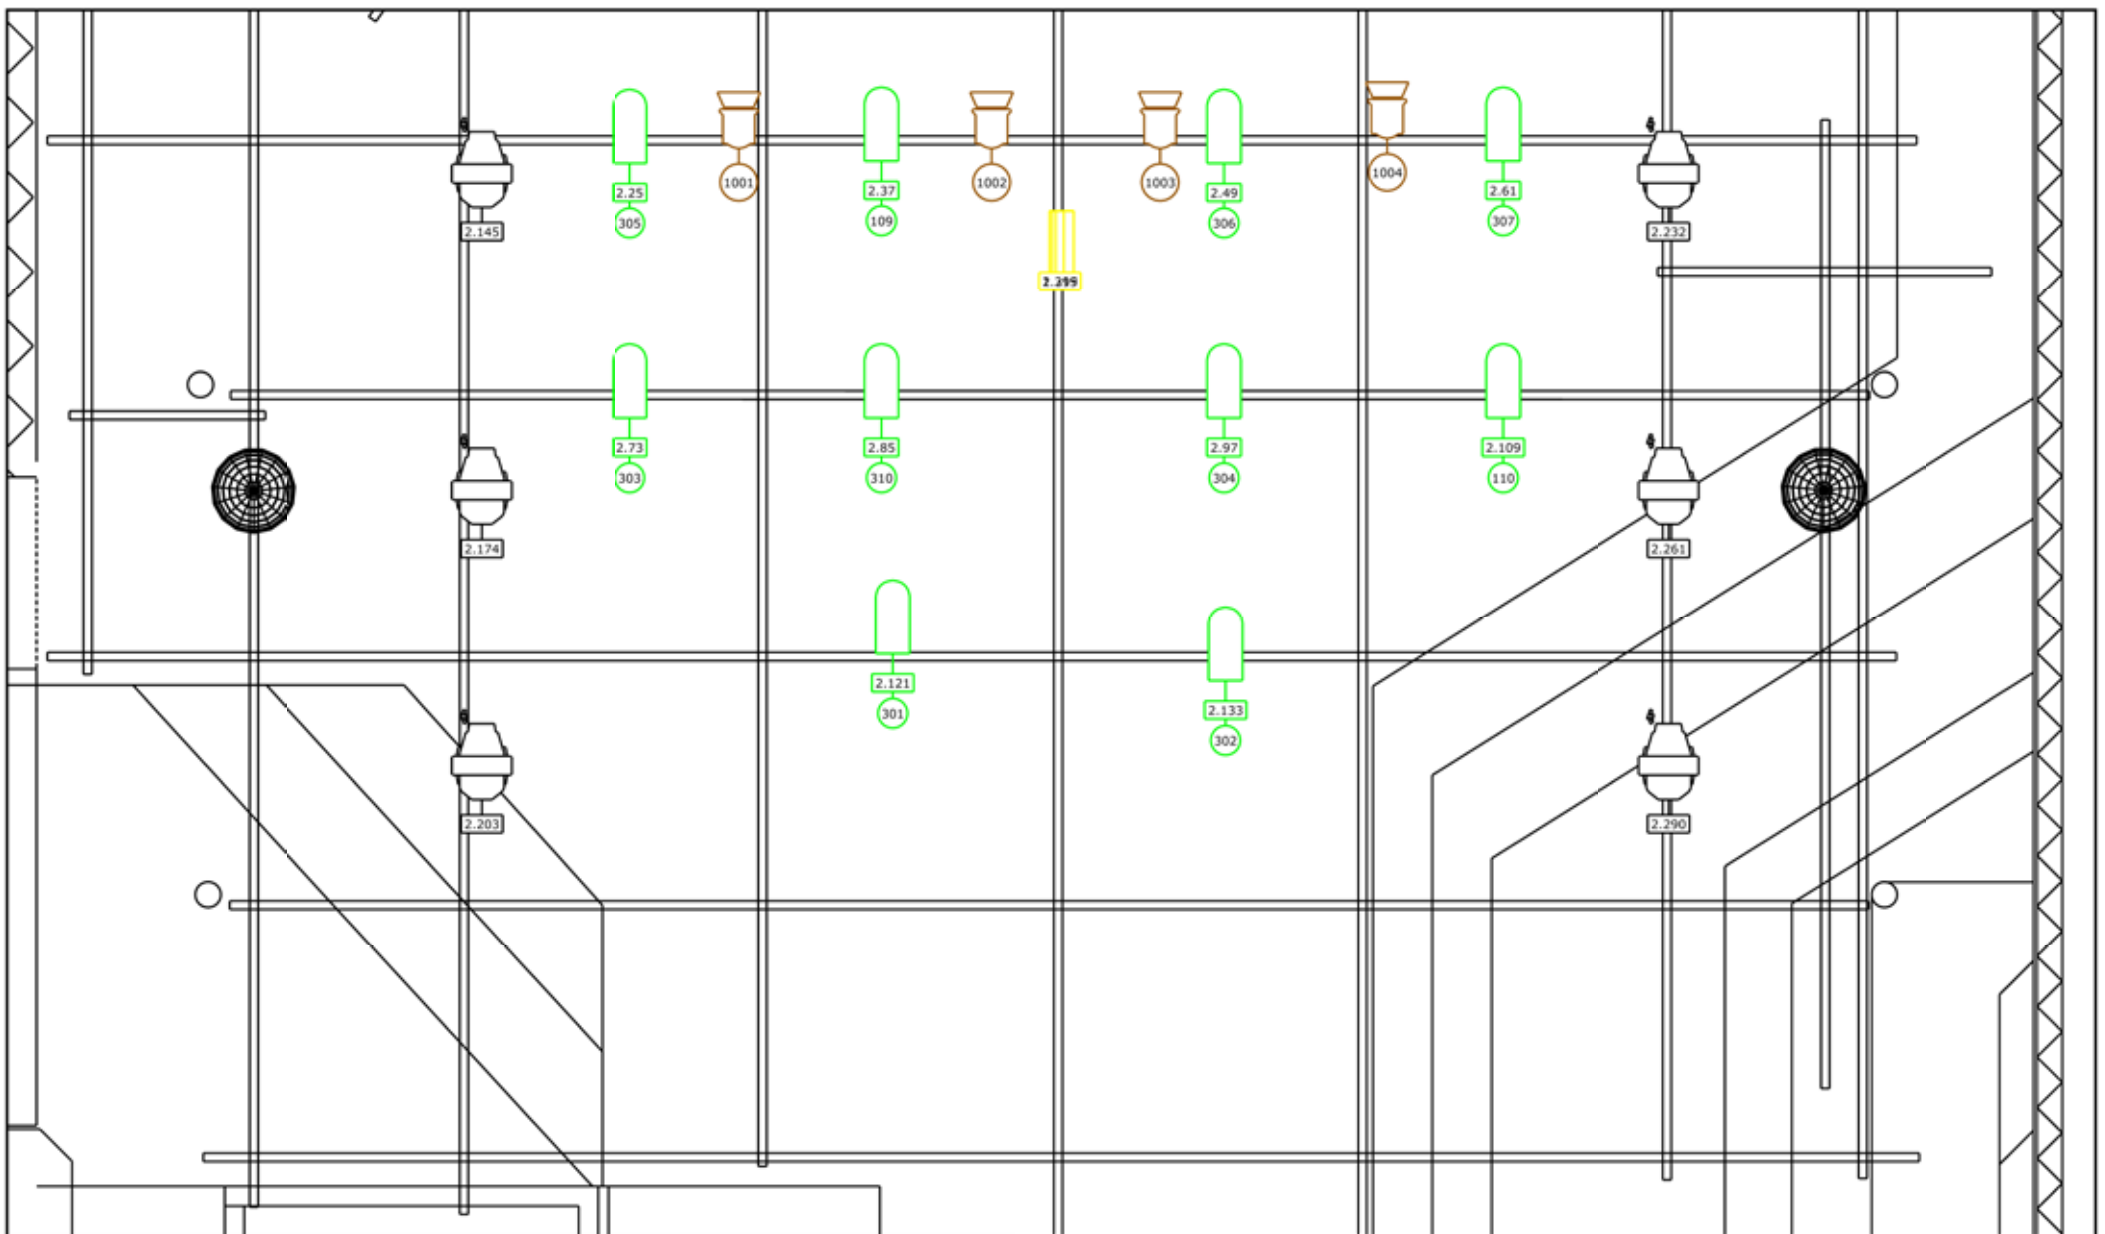

Project
EKKO 2024

Projectlocatie
Bemuurde Weerd W.Z. 3

Note

Symbol key

-  Hercules (20)
-  Maverick Force S Spot (13)
-  Strike P38 (4)
-  Source Four PAR EA (14)
-  A Range A 57 F (4)
-  Atomic 3000 (3)

Project
EKKO 2024

Projectlocatie
Bemuurde Weerd W.Z. 3

Note

Symbol key

 Hercules (20)	 Maverick Force S Spot (13)	 Strike P38 (4)
 Source Four PAR EA (14)	 A Range A 57 F (4)	 Atomic 3000 (3)

Showname: EKKO 2024
Date: 03/09/24-18:03
Software Version: 15.0.172.5
Console Name: AR-01153
Console Type: Arena